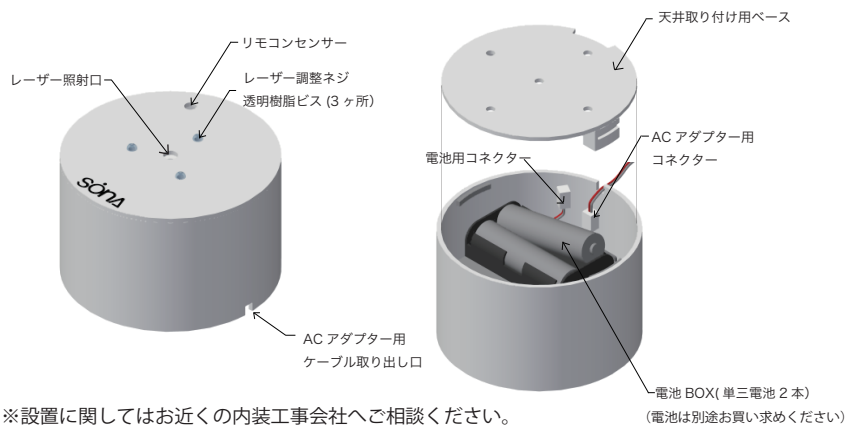

sona Tendas (テンダス) 取り扱い説明書 (保証書) SL-2r

この度は Tendas をお買い上げいただき誠にありがとうございます。ご使用になる前に、必ず取り扱い説明書をお読みいただきますようお願いいたします。

Tendas 各部機能と名称について

※設置に関してはお近くの内装工事会社へご相談ください。

Tendas の取り扱いについて・製品仕様

1. 開封後は、上記のセット内容が揃っていることを確認してください。
2. 点灯試験する場合は以下の点に注意してください。

注意

- ・周りに人がいないこと。
- ・鏡などの反射物がないこと。
- ・レーザー照射口を覗き込まないこと。

警告

- ・携帯して使用しないでください。
- ・レーザー光を覗き込まないでください。
- ・レーザー光を人に向けてないでください。
- ・子供の手に触れないようにしてください。

3. AC アダプターまたは単3乾電池2本でのご使用が可能です。ACと電池の切り替えは本体内部のコネクタを差し替えてご使用ください。

電池でご使用の場合、天井取り付けベースと本体が固定されていないと点灯できない設計になっております。ご注意ください。

4. 天井への取り付けは、内装工事会社へご相談ください。お客様ご自身で取り付けをされた場合の事故や破損に関して、弊社はいかなる責任も負いかねます。
5. リモコンはお子様の手の届かない場所へ保管されるようお願いいたします。
6. 長期ご使用しない場合は、コンセントを抜いてください。
7. 長時間連続して照射しないように注意してください。
8. 天井以外でのご使用はしないでください。
9. 表面に付着した汚れを長期間放置すると変色などの原因となることがあります。汚れた場合は、柔らかい布でから拭きしてください。落ちない場合は中性洗剤を薄めた液を少量布に含ませ、良く絞った布で拭いてください。お手入れの際は必ず消灯してください。

商品名	Tendas (テンダス) 天井取付型
型番	SL-2r
サイズ	H56 φ90 [mm] 突起部分を除く
重量	約 140g (本体のみ)
材質	樹脂
波長	650nm 赤色レーザー
電源	1mW
最大出力	DC3V (単三電池2本 / 付属 AC アダプター使用)
消費電流	40mA
使用可能温度	-10~40°C
AC アダプター	UL 認定品 入力=AC100V・出力 DC3V・2A PSE 検査済み
備考	日本製 (AC アダプターを除く)

保証規定・保証書

この度は Tendas をお買い上げいただき誠にありがとうございます。本書はおお客様の正常な使用状態において故障した場合に、下記保証期間内において無償交換いたします。

必要事項をご記入の上大切に保管してください。

なお、本製品において、誤った使用に起因する事故については、弊社は一切責任を負いかねます。

保証書		株式会社 ソナ	
型番	SL-2r		
お客様	お名前		
	ご住所	TEL	
販売店	販売店名・住所・TEL		
保証期間	1年間	お買い上げ年月日	年 月 日

1. 保証期間内に正常な状態でご使用の場合に限り品質を保証しております。万一保証期間内で故障がありました場合は、弊社所定の方法で無償修理いたします。保証書を製品に添えてお買い上げの販売店までお持ちください。
2. 以下の場合には保証期間内でも有償修理になりますので注意してください。
  - (1) 保証書をご提示いただけない場合。
  - (2) 保証書内の所定の項目を記入いただけない場合、記載を故意に書き換えられた場合。
  - (3) 故障の原因がおお客様の取り扱い不注意による場合。
  - (4) 故障の原因がおお客様による輸送、移動中の衝撃による場合。
  - (5) 天変地異、ならびに異常電圧その他の外的要因による故障および破損した場合。
3. お客様ご自身による改造または修理があったと判断された場合は保証期間内においても修理をお受けいたしかねます。
4. 本製品の故障、またはその使用により生じた直接、または間接の損害について弊社はその責を負わないものとします。
5. 本製品を誤って使用され、人身事故、社会的障害などが生じて、弊社はいかなる責任も負いかねます。
6. 修理のご依頼品の郵送、ご持参される場合の諸費用はおお客様のご負担となります。
7. 保証書は再発行いたしませんので大切に保管してください。
8. 保証書は日本国内においてのみ有効です。

株式会社ソナ 〒164-0013 東京都中野区弥生町 2-19-9 TEL : 03-5350-2621

URL <http://www.sona.co.jp/products/> MAIL : service@sona.co.jp

※製品の価格や仕様は、予告なく変更する場合がございます。